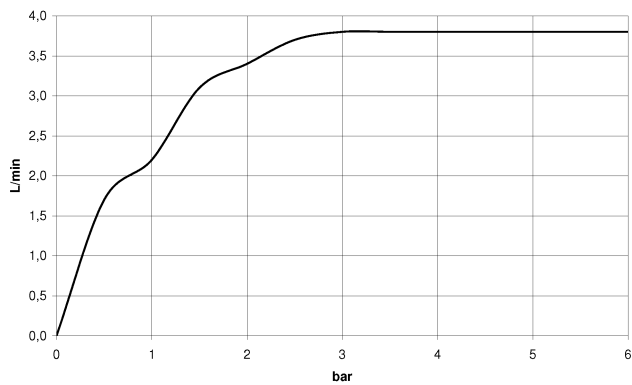

**CL.1 Bec déverseur pour lavabo, montage sur gorge sans garniture  
d'écoulement - Champagne (Or 22cts)**

CL.1

13 714 705

- saillie 160 mm
- bec déverseur fixe
- forme de jet rectangulaire avec 40 jets individuels
- hauteur de robinetterie 108 mm
- hauteur jusqu'au mousseur 94 mm
- diamètre de percement 35 mm
- 2x flexible de pression M 10 x 1 vissé, étanchéité contrôlée
- raccord 1/2"
- débit maxi. 4 l/min
- sans plomb
- Ce produit contribue au respect des exigences des systèmes d'évaluation des bâtiments écologiques, par exemple LEED®, BREEAM®, DGNB

	Champagne (Or 22cts)	13 714 705-47
	Chrome	13 714 705-00
	Platine brossé	13 714 705-06
	Dark Chrome	13 714 705-19
	Champagne brossé (Or 22cts)	13 714 705-46
	Dark Platinum brossé	13 714 705-99

**CL.1 Bec déverseur pour lavabo, montage sur gorge sans garniture  
d'écoulement - Champagne (Or 22cts)**

CL.1

13 714 705  
mm [inches]

**Diagramme de débit**

**Certificats**

GDV\_0400279. IAPMO\_N-4976. IAPMO\_8834 (1). IAPMO\_6397.

CL.1 Bec déverseur pour lavabo, montage sur gorge sans garniture  
d'écoulement - Champagne (Or 22cts)