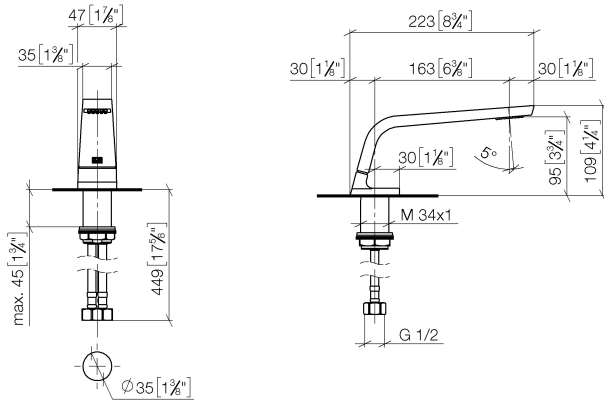

**CL.1 Bec déverseur pour lavabo, montage sur gorge sans garniture  
d'écoulement - Champagne (Or 22cts)**

CL.1

13 714 705

- saillie 160 mm
- bec déverseur fixe
- forme de jet rectangulaire avec 40 jets individuels
- hauteur de robinetterie 108 mm
- hauteur jusqu'au mousseur 94 mm
- diamètre de percement 35 mm
- 2x flexible de pression M 10 x 1 vissé, étanchéité contrôlée
- raccord 1/2"
- débit maxi. 4 l/min
- sans plomb
- Ce produit contribue au respect des exigences des systèmes d'évaluation des bâtiments écologiques, par exemple LEED®, BREEAM®, DGNB

	Champagne (Or 22cts)	13 714 705-47
	Chrome	13 714 705-00
	Platine brossé	13 714 705-06
	Dark Chrome	13 714 705-19
	Champagne brossé (Or 22cts)	13 714 705-46
	Dark Platinum brossé	13 714 705-99

**CL.1 Bec déverseur pour lavabo, montage sur gorge sans garniture  
d'écoulement - Champagne (Or 22cts)**

CL.1

13 714 705  
mm [inches]

**Diagramme de débit**

**Certificats**

GDV\_0400279. IAPMO\_N-4976. IAPMO\_8834 (1). IAPMO\_6397.

CL.1 Bec déverseur pour lavabo, montage sur gorge sans garniture  
d'écoulement - Champagne (Or 22cts)